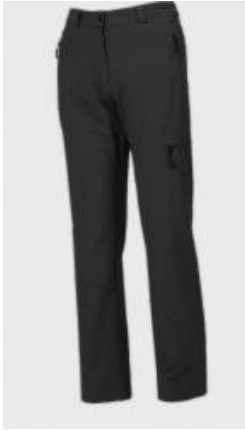

Regatta Damen Strickfleecejacke Winterlove

Art.-Nr.: RWA154-40lg

Größe

40

am Lager - Lieferzeit 1-3
 Werktage Nur noch 1 Artikel auf
 Lager.

UVP:89,95 EURO

Sie sparen
 61%²)34,95 EURO
 Sonderpreis

34,95 EURO

inkl. 19% MwSt., zzgl. Versandkosten

am Lager - Lieferzeit 1-3 Werktage

Beschreibung:

Regatta Winterlove Damen Strickfleecejacke Hoody Der Herbst und Winter erfreut uns mit kräftigen frischen Farben. Schluß mit dem Mausgrau - Farbe ist angesagt. Trendsetter sind von der Farbe limegreen total begeistert. Das Farbthema limegrün- apfelgrün usw. wird auch gerne bei Outdoorschuhen aufgenommen. Mit Grau oder schwarz kombiniert sieht diese Strickfleecejacke von Regatta richtig toll aus. Oft sehen wir auch die Farbkombi limegreen mit lila. Die Strickfleecejacke sitzt perfect und macht jede Bewegung mit. 2 RV-Taschen dienen zur Aufnahme kleiner Gegenstände oder einfach um mal die Hände etwas aufzuwärmen. Die Hoody Damenjacke hat zusätzlich noch eine kleine RV Tasche am Ärmel. Die Winterlove Jacke von Regatta ist für jedes Outdoorabenteuer bereit. Der Name Winterlove ist etwas irreführend. Sie können die Strickfleecejacke natürlich auch im Herbst und im Frühjahr tragen. Das Material ist aus 100 % Polyester, trägt sich angenehm ,atmungsaktiv, maschinenwaschbar und trocknet schnell. Na, haben wir Sie schon überzeugt ? Details zur Regatta Winterlove Kapuzenjacke als Hoody: 100 % Polyester Vlies mit Strickeffekt 2 tief angesetzte RV-Taschen, 1 kleine RV-Tasche am Oberarm Stretch-Einfassung an Kapuze, Ärmeln und Saum angeschnittene Kapuze Farbe: limegreen

Passend dazu

**Hot Sportswear Colorado
Thermohose Damen anthrazit**

64,95 EURO*

Maul Foster- Strickfleeceschal

14,95 EURO*

**Gelert Jacke Strickfleecejacke mit
Membrane für Damen**

54,95 EURO*

Allgemeine Hinweise zur Bestellung